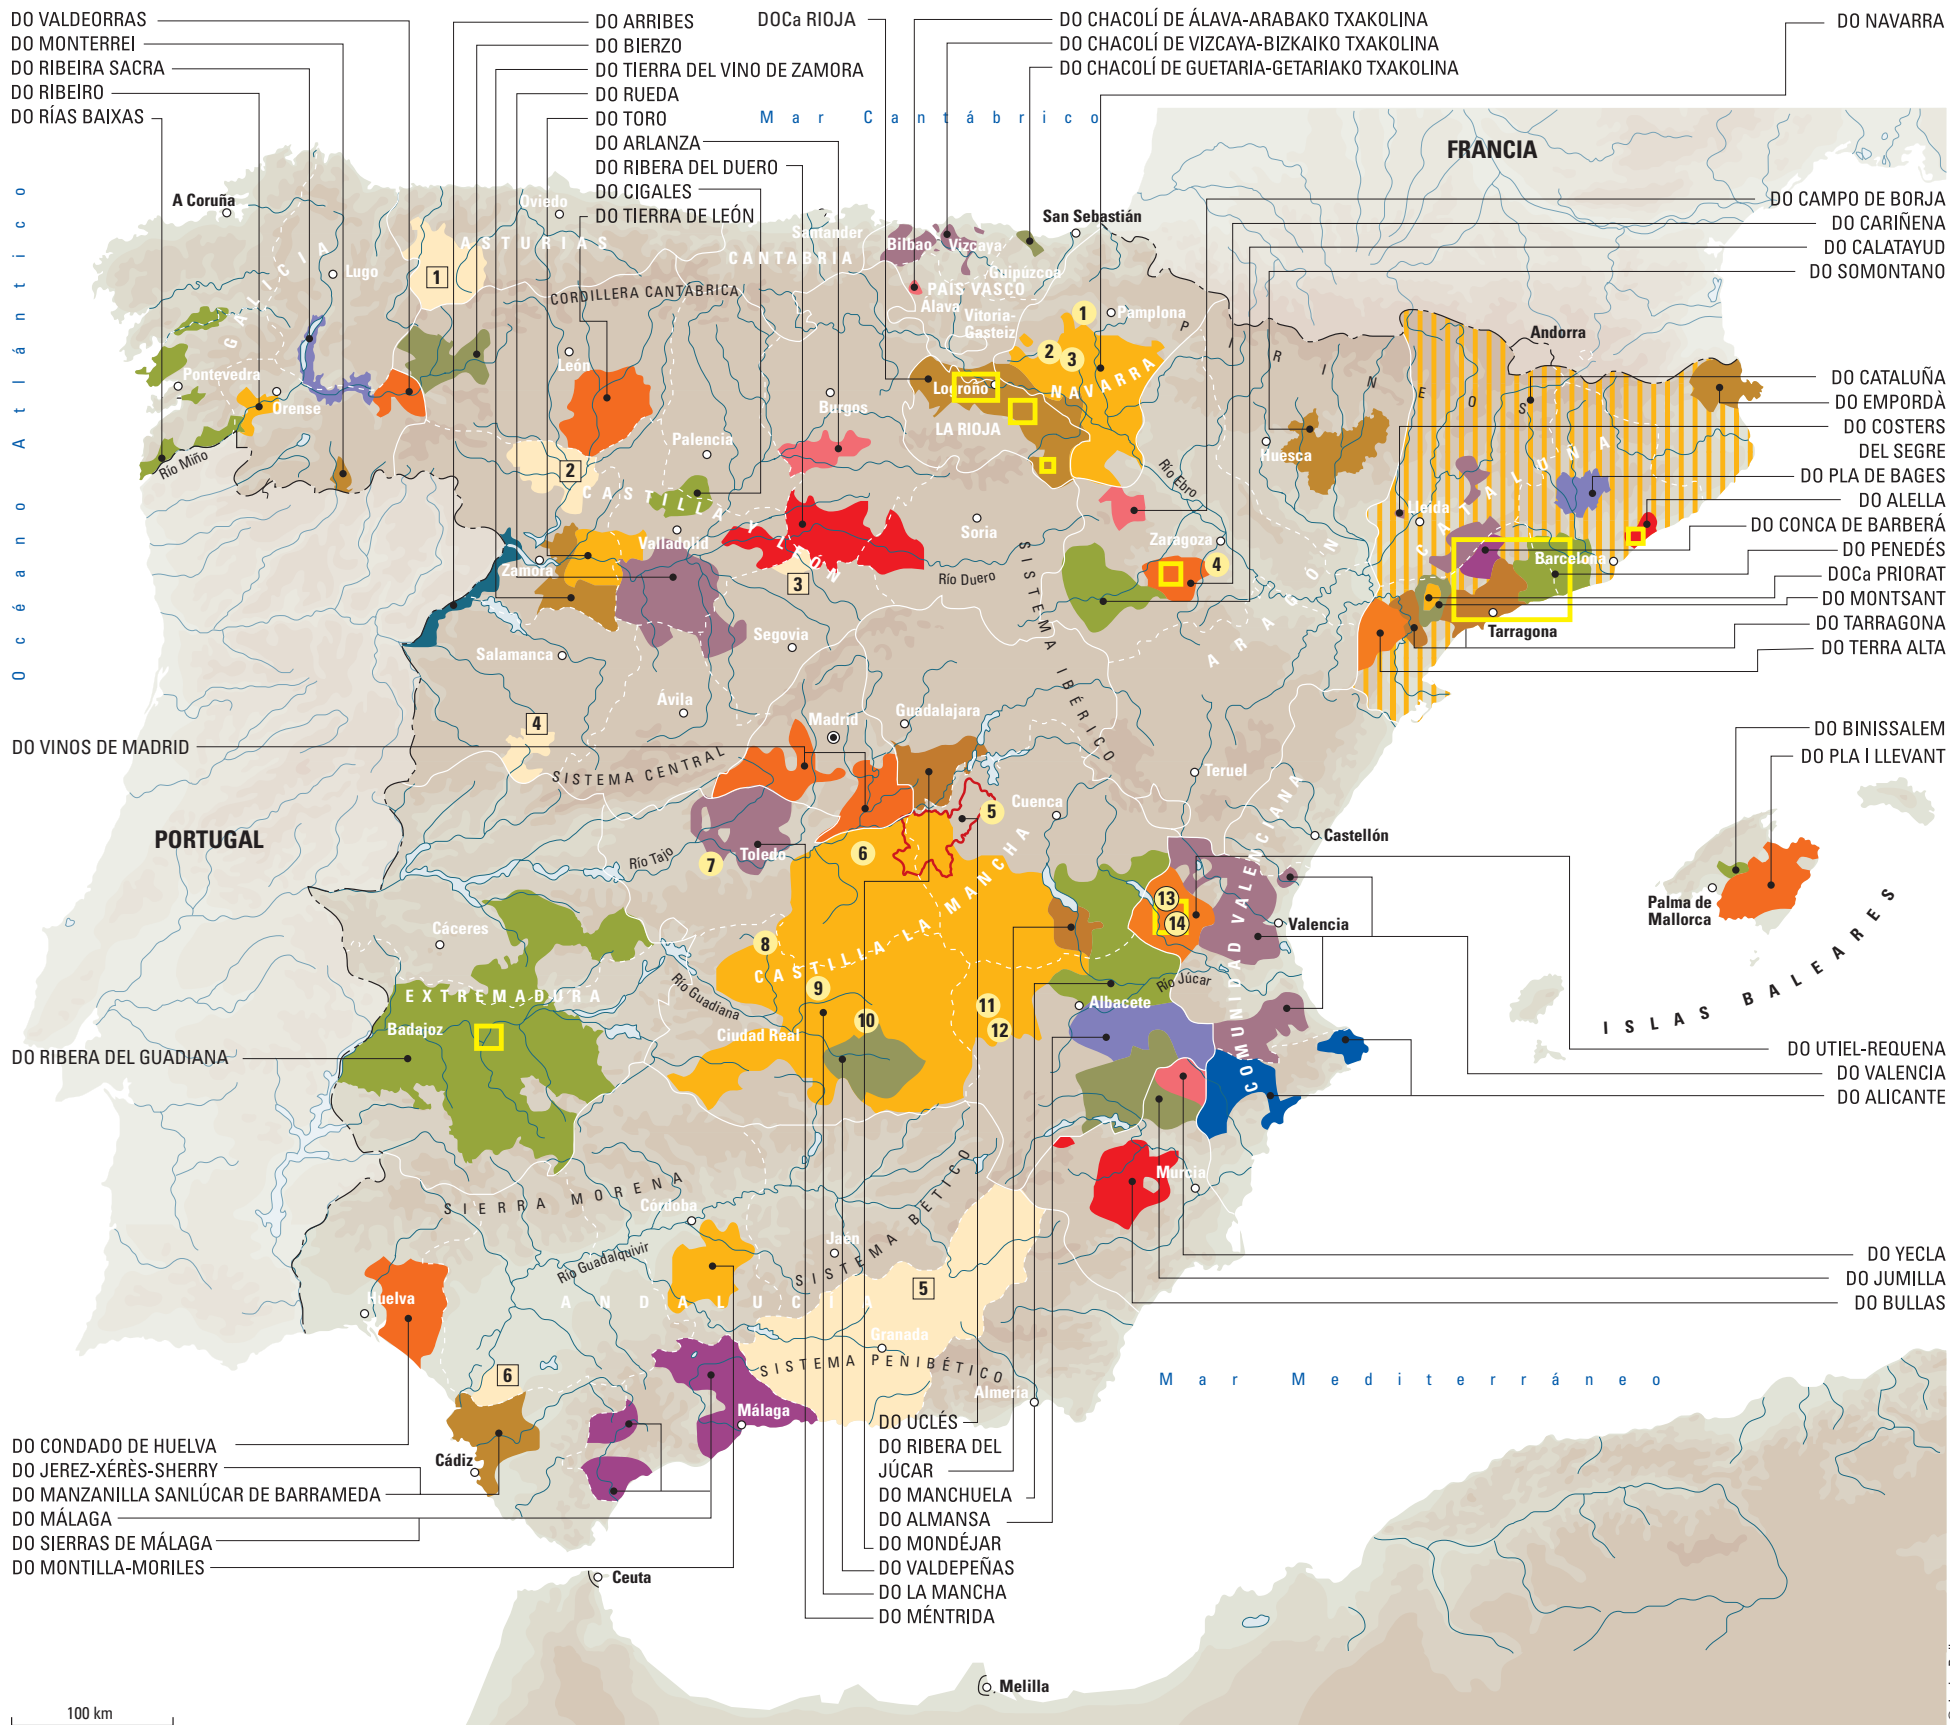

VINOS de ESPAÑA

DOCa	Denominación de Origen Calificada	Vinos de Calidad con Indicación Geográfica	Vinos de Pago
DO	Denominación de Origen	1 VC Cangas	1 VP Pago de Otazu
	Denominación de Origen Cava	2 VC Valles de Benavente	2 VP Prado de Irache
	Denominación de Origen Cataluña	3 VC Valtiendas	3 VP Pago de Arinzano
	División administrativa autonómica	4 VC Sierra Salamanca	4 VP Pago Aylés
	División administrativa provincial	5 VC Granada	5 VP Pago Calzadilla
	Frteras del Estado	6 VC Lebrija	6 VP Campo de la Guardia
		7 VC Las Islas Canarias	7 VP Dominio de Valdepeusa
			8 VP Dehesa del Carrizal
			9 VP Pago Florentino
			10 VP Casa del Blanco
			11 VP Guijoso
			12 VP Finca Élez
			13 VP El Terrerazo
			14 VP Los Balagüeses

69 DENOMINACIONES DE ORIGEN

DO ABONA	DO CATALUÑA	DO JEREZ—XÉRÈS—SHERRY	DO MONTILLA—MORILES	DO RIBERA DEL JÚCAR	DO UTIEL—REQUENA
DO ALELLA	DO CAVA	DO JUMILLA	DO MONTSANT	DOCa RIOJA	DO VALDEORRAS
DO ALMANSA	DO CHACOLÍ DE ÁLAVA—ARABAKO TXAKOLINA	DO LA GOMERA	DO NAVARRA	DO RUEDA	DO VALDEPEÑAS
DO ARLANZA	DO CHACOLÍ DE GETARIA—GETARIAKO TXAKOLINA	DO LA MANCHA	DO PENEDÈS	DO SIERRAS DE MÁLAGA	DO VALENCIA
DO ARRIBES	DO CHACOLÍ DE VIZCAYA—BIZKAIKO TXAKOLINA	DO LA PALMA	DO PLA DE BAGES	DO SOMONTANO	DO VALLE DE GUÍMAR
DO BIERZO	DO CIGALES	DO LANZAROTE	DO PLA LLEVANT	DO TACORONTE—ACENTEJO	DO VALLE DE LA OROTAVA
DO BINISALEM—MALLORCA	DO CONCA DE BARBERÀ	DO MÁLAGA	DOCa PRIORAT	DO TARRAGONA	DO VINOS DE MADRID
DO BULLAS	DO CONDADO DE HUELVA	DO MANCHUELA	DO RIÁS BAIXAS	DO TERRA ALTA	DO YCODEN—DAUTE—ISORA
DO CALATAYUD	DO COSTERS DEL SEGRE	DO MANZANILLA SANLÚCAR DE BARRAMEDA	DO RIBERA SACRA	DO TIERRA DE LEÓN	DO YECLA
DO CAMPO DE BORJA	DO EL HIERRO	DO MÉNTRIDA	DO RIBERA DEL DUERO	DO TIERRA DEL VINO DE ZAMORA	
DO CARIÑENA	DO EMPORDÀ	DO MONDÉJAR	DO RIBERA DEL GUADIANA	DO TORO	
	DO GRAN CANARIA	DO MONTEARREI		DO UCLÉS	