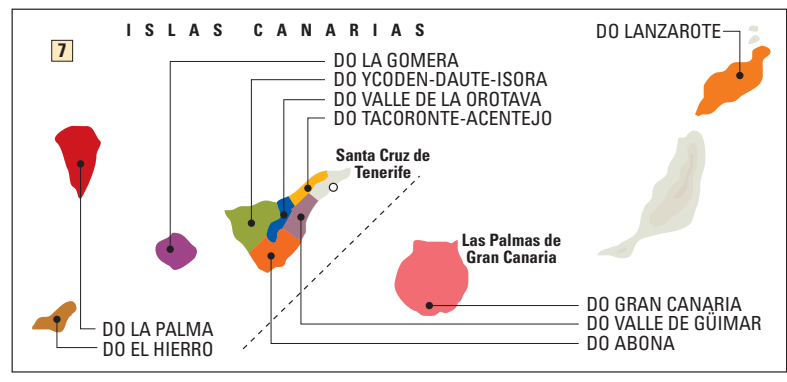

VINOS de ESPAÑA

DOCa	Denominación de Origen Calificada	Vinos de Calidad con Indicación Geográfica	Vinos de Pago
DO	Denominación de Origen	1 VC Cangas	1 VP Pago de Otazu
	Denominación de Origen Cava	2 VC Valles de Benavente	2 VP Prado de Irache
	Denominación de Origen Cataluña	3 VC Valtiendas	3 VP Pago de Arinzano
	División administrativa autonómica	4 VC Sierra Salamanca	4 VP Pago Aylés
	División administrativa provincial	5 VC Granada	5 VP Pago Calzadilla
	Frteras del Estado	6 VC Lebrija	6 VP Campo de la Guardia
		7 VC Las Islas Canarias	7 VP Dominio de Valdepeusa
			8 VP Dehesa del Carrizal
			9 VP Pago Florentino
			10 VP Casa del Blanco
			11 VP Guijoso
			12 VP Finca Élez
			13 VP El Terrerazo
			14 VP Los Balagüeses

69 DENOMINACIONES DE ORIGEN

DO ABONA	DO CATALUÑA	DO JEREZ—XÉRÈS—SHERRY	DO MONTILLA—MORILES	DO RIBERA DEL JÚCAR	DO UTIEL—REQUENA
DO ALELLA	DO CAVA	DO JUMILLA	DO MONTSANT	DOCa RIOJA	DO VALDEORRAS
DO ALMANSA	DO CHACOLÍ DE ÁLAVA—ARABAKO TXAKOLINA	DO LA GOMERA	DO NAVARRA	DO RUEDA	DO VALDEPEÑAS
DO ARLANZA	DO CHACOLÍ DE GETARIA—GETARIAKO TXAKOLINA	DO LA MANCHA	DO PENEDÈS	DO SIERRAS DE MÁLAGA	DO VALENCIA
DO ARRIBES	DO CHACOLÍ DE VIZCAYA—BIZKAIKO TXAKOLINA	DO LA PALMA	DO PLA DE BAGES	DO SOMONTANO	DO VALLE DE GUÍMAR
DO BIERZO	DO CIGALES	DO LANZAROTE	DO PLA LLEVANT	DO TACORONTE—ACENTEJO	DO VALLE DE LA OROTAVA
DO BINISALEM—MALLORCA	DO CONCA DE BARBERÀ	DO MÁLAGA	DOCa PRIORAT	DO TARRAGONA	DO VINOS DE MADRID
DO BULLAS	DO CONDADO DE HUELVA	DO MANCHUELA	DO RIÁS BAIXAS	DO TERRA ALTA	DO YCODEN—DAUTE—ISORA
DO CALATAYUD	DO COSTERS DEL SEGRE	DO MANZANILLA SANLÚCAR DE BARRAMEDA	DO RIBERA SACRA	DO TIERRA DE LEÓN	DO YECLA
DO CAMPO DE BORJA	DO EL HIERRO	DO MÉNTRIDA	DO RIBERA DEL DUERO	DO TIERRA DEL VINO DE ZAMORA	
DO CARIÑENA	DO EMPORDÀ	DO MONDÉJAR	DO RIBERA DEL GUADIANA	DO TORO	
	DO GRAN CANARIA	DO MONTEARREI		DO UCLÉS	